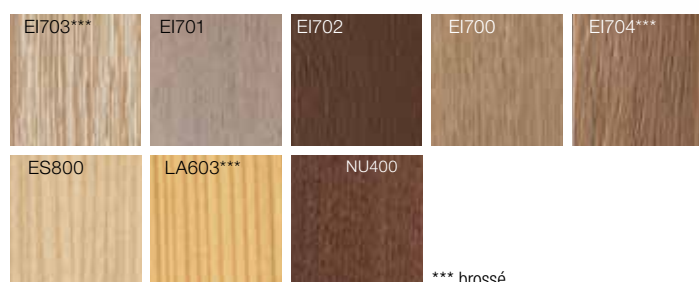

Chêne nature, brossé, laqué ou de style vintage tendance – vous décidez du bois et de la teinte qui conviennent le mieux à votre mobilier, vos sols ou vos portes intérieures. Harmonisez les surfaces et teintes de vos fenêtres avec vos locaux, tout en réalisant des économies. Quelle que soit la teinte de chêne choisie – vous la recevrez du 11.03 au 31.05.2019 sans supplément de prix!**

HF 410 FENÊTRE BOIS/ALU

- Esthétique assurée par un design de cadre mince
- Rapport prix-qualité intéressant
- Isolation thermique U_w jusqu'à 0,64 W/(m²K)
- Isolation phonique jusqu'à 46 dB

NOYAU STABLE **I-tec Core**

- Fenêtre d'une grande stabilité et d'une résistance inégalée grâce à la technologie unique I-tec Core d'Internorm
- Ce matériau écologique est nettement plus résistant, moins sensible à l'humidité et indéformable.

DIVERSITÉ DU BOIS À L'INTÉRIEUR

- Pour un aménagement individuel et harmonieux de votre espace de vie
- Une nouvelle technologie permet de proposer des essences de bois spéciales à un rapport qualité-prix intéressant.

** Valable pour les systèmes de fenêtres bois-métal HF 410 et HS 330.
La promotion s'applique à toutes les commandes de clients privés pendant la période promotionnelle du 11.03 au 31.05.2019.
Les rabais ne peuvent pas être cumulés. Sous réserve de faisabilité technique et de modifications.

TEINTES HF 410 – TOUTES LES TEINTES

Internorm, évidemment!

MINERGIE®
Leadingpartner

Plus d'informations chez votre partenaire
Internorm et sous www.internorm.ch

Internorm®
Fenêtres – Portes